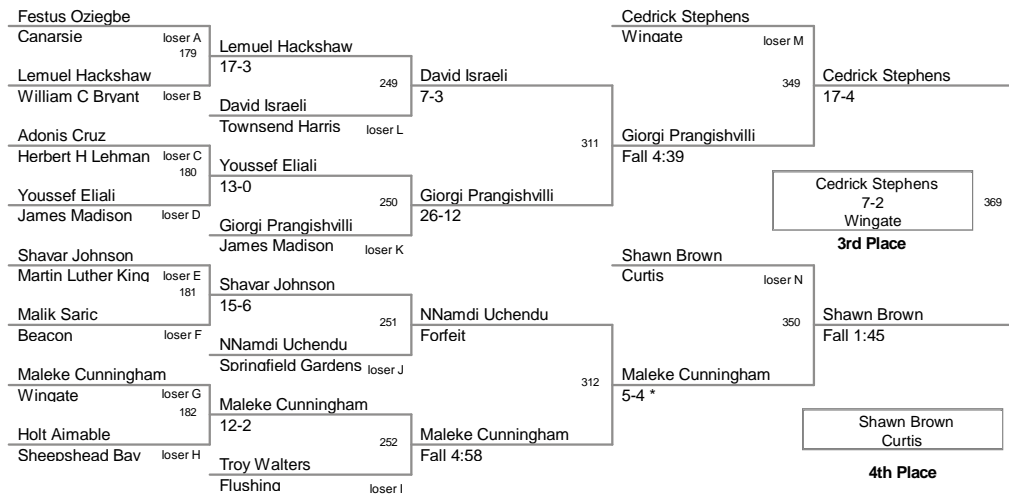

152 Lbs

2012 PSAL
HS

160 Lbs

2012 PSAL
HS

170 Lbs

2012 PSAL
HS

182 Lbs

2012 PSAL
HS