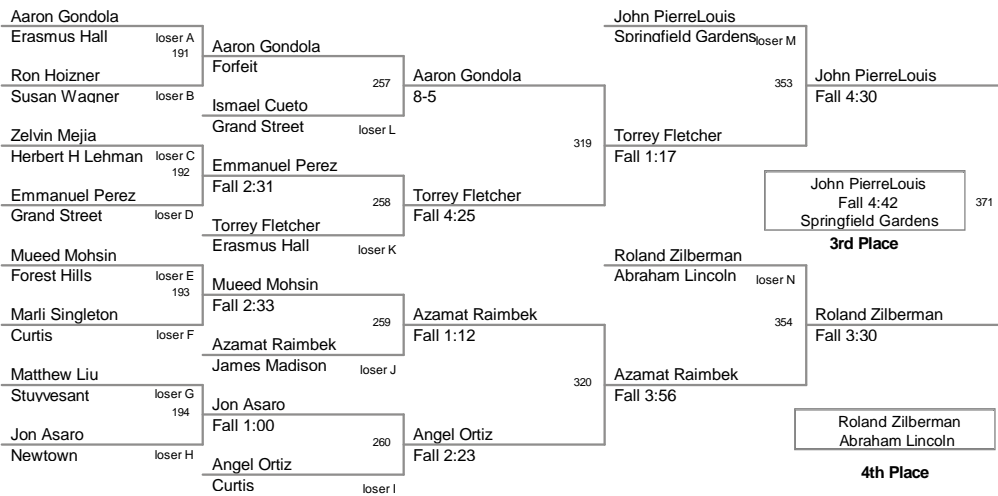

2012 PSAL
HS

195 Lbs